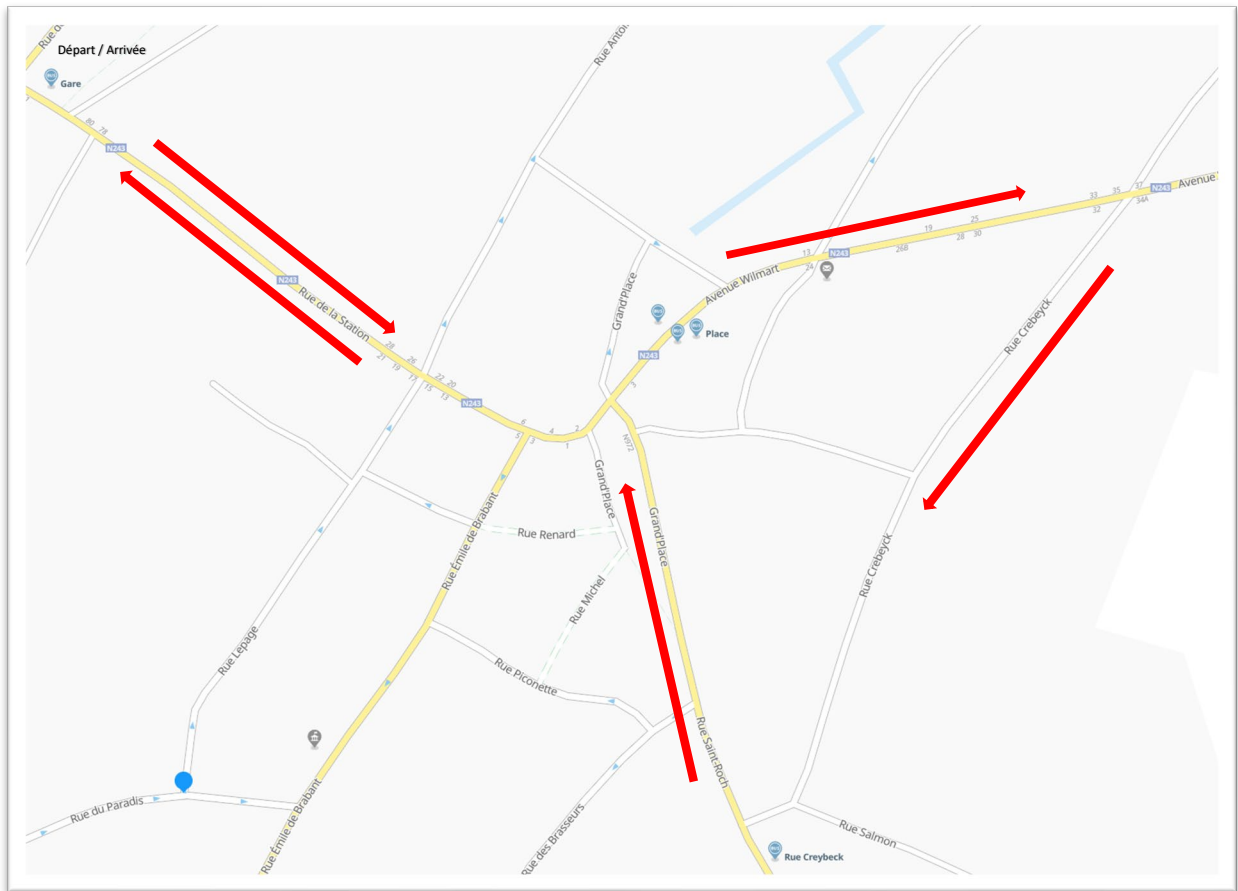

## Itinéraire du dimanche 25 février 2024

1. Place de la Gare
2. Rue de la Station
3. Avenue Wilmart
4. Rue Crebeyck
5. Rue Saint-Roch
6. Grand Place
7. Rue de la Station
8. Place de la Gare